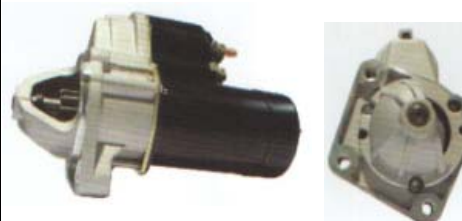

D7E34 CS1289 12V 10T 1.1KW